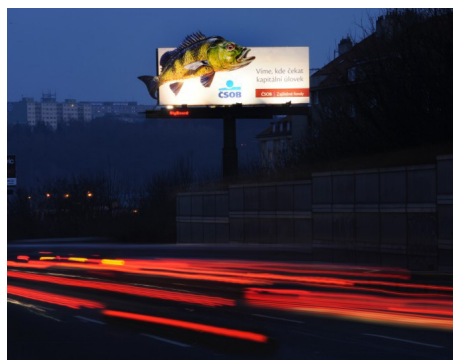

Co významně rozhoduje o síle zásahu
VZHLED A OSVĚTLENÍ PLOCH

Naše plochy jsou umístěné v exkluzivních lokalitách a většina z nich je osvětlená. Plochy u dálnic jsou osvětlené všechny. Všechny plochy mají prvotřídní technickou kvalitu a reprezentativní vzhled. Jedině tak Vám můžeme zaručit nečekaný zásah vašeho reklamního sdělení.

Více na další straně ▼

EXKLUZIVNÍ
VENKOVNÍ REKLAMA po celé České republice

BE CREATIVE!

Co také významně rozhoduje o síle a kvalitě zásahu

ZPŮSOB OSVĚTLENÍ, NATOČENÍ A VÝŠKA

Řemeslné zpracování, způsob osvětlení, natočení a výška plochy hrají rozhodující roli v soutěži o zachycení pohledu vašich potencionálních klientů. Nehraje se jen o zásah, ale také o renomé, který si vaše sdělení na takové ploše vydobude a jakou pověst si umístěním získáte.

BIGBOARD NEPŘEHLÉDNE NIKDO

Někdy velikost rozhoduje. A nejen ona. Důležité je také umístění a viditelnost plochy.

Bigboard (9,6 x 3,6 m)

Billboard (5,1 x 2,4 m)

**Za vaše peníze vám poskytujeme plochy,
kde je vaše reklama skutečně vidět.**