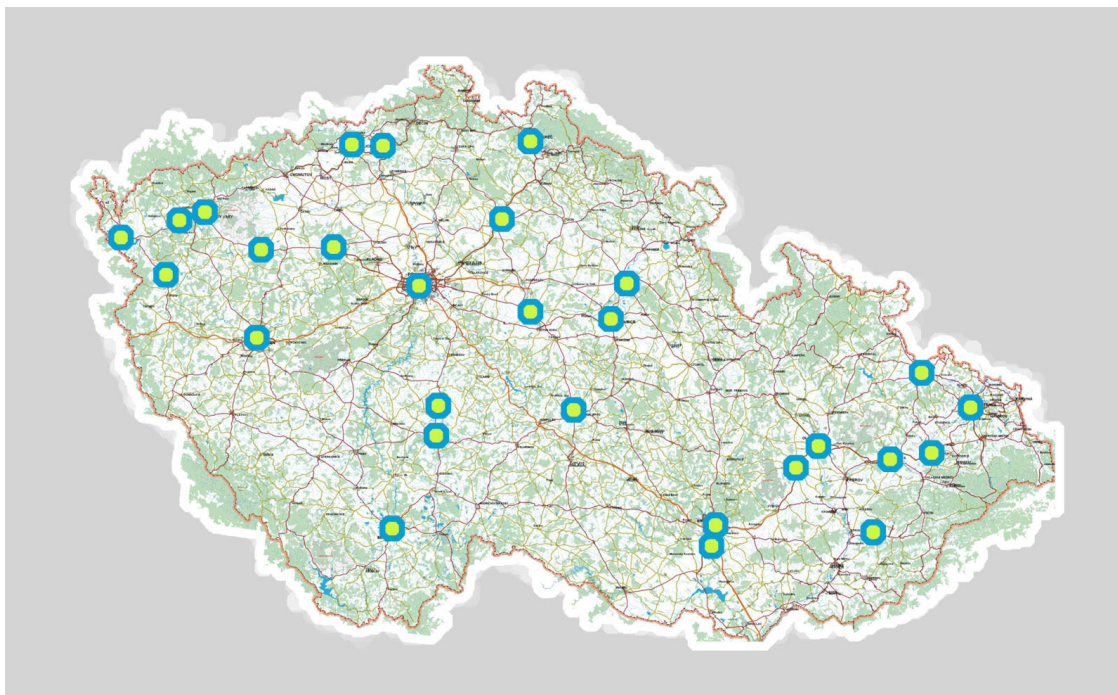

Pokrytí, reklamní venkovní plochy Bigmedia

POKRYTÍ MĚST ČR

Praha

Brno

Plzeň

Olomouc

Ostrava

Hradec Králové

Zlín

České Budějovice

Ústí nad Labem

Tábor

Prostějov

Teplice

Liberec

Opava

Zlín

Pardubice

Sokolov

Cheb

Kolín

Mladá Boleslav

Benešov

Mariánské Lázně

Havlíčkův Brod

Karlovy Vary