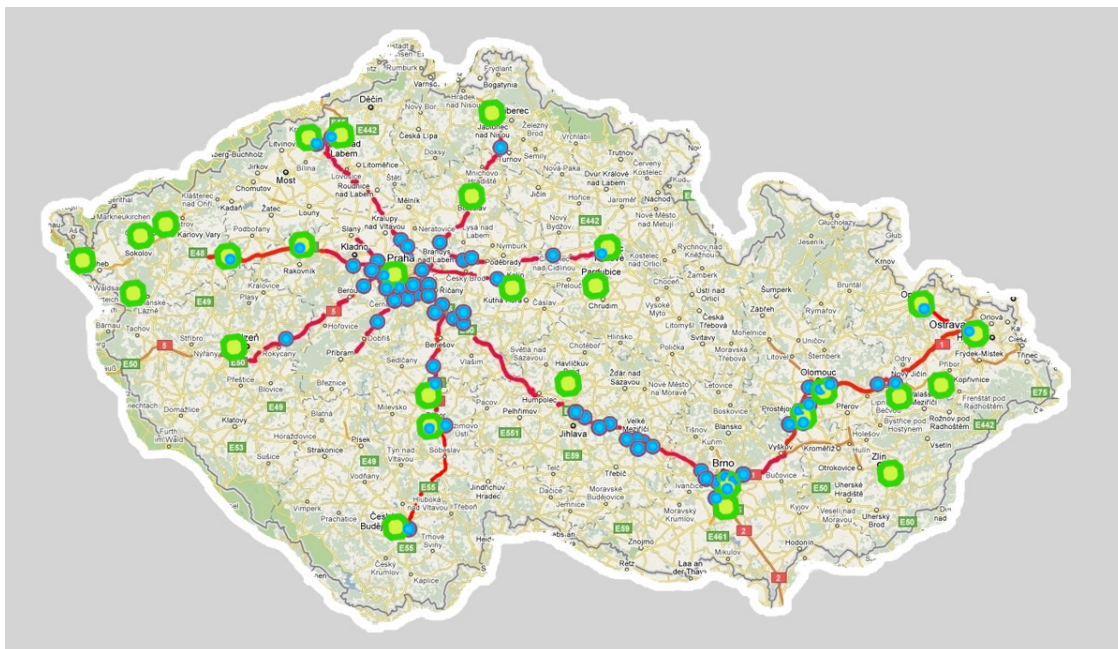

Pokrytí, reklamní venkovní plochy Bigmedia
POKRYTÍ DÁLNIČNÍ SÍTĚ ČR

- D1 (Praha – Brno)
- D3 (obchvat Tábora)
- D5 (Praha – Plzeň)
- D8 (Praha - Teplice)
- D11 (Praha – Hradec Králové)
- R4 (Praha - Příbram)
- R6 (Prahy –Karlovy Vary)
- R10 (Praha - Liberec)
- R46 (Brno – Olomouc)
- E55 (Praha – České Budějovice)
- E442 (Ostrava – Olomouc)
- I48 (Jičín – Dukelská)